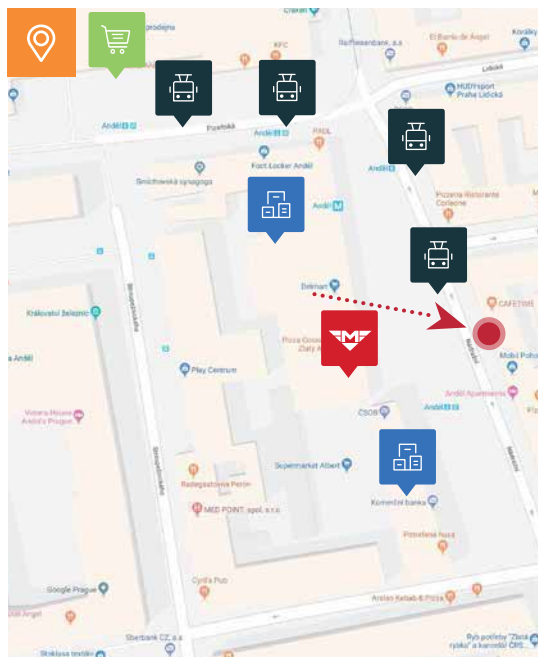

LOKALITA

Praha, Nádražní, Praha 5

PLOCHA

Rozměr: 6 x 3,2 m

Provozní doba: 6:00 - 22:00 hod

Viditelnost: 150 m a více

Denní zásah:  150 000 /den
 1 000 /den

STREET VIEW

POPIS

LED obrazovka je umístěna přímo u křižovatky Anděl, která je jedním z nejfrekventovanějších míst v Praze.

V bezprostředním okolí se nachází výstup z metra, zastávky tramvaje, obchodní a nákupní centra, restaurace, banky.