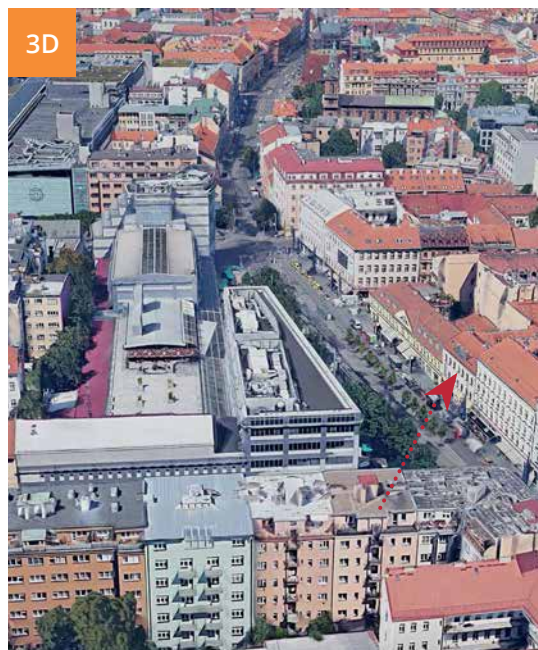

LOKALITA

Praha, Nádražní, Praha 5

PLOCHA

Rozměr: 6 x 3,2 m

Provozní doba: 6:00 - 22:00 hod

Viditelnost: 150 m a více

Denní zásah:  150 000 /den
 1 000 /den

STREET VIEW

POPIS

LED obrazovka je umístěna přímo u křižovatky Anděl, která je jedním z nejfrekventovanějších míst v Praze.

V bezprostředním okolí se nachází výstup z metra, zastávky tramvaje, obchodní a nákupní centra, restaurace, banky.